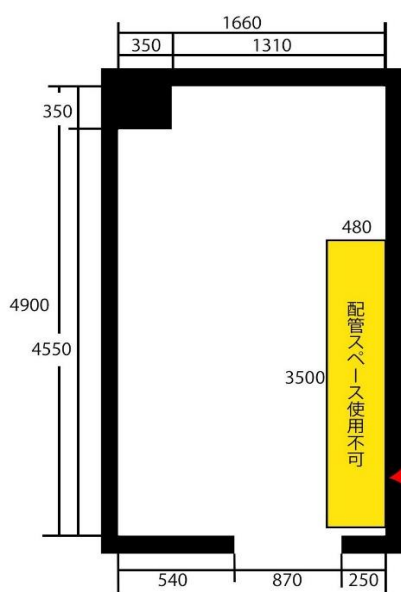

イベント倉庫利用規約(デュオドーム・採光ドーム共通)

- ・倉庫の利用料は、1日につき 3,000円 とします
- ・倉庫を利用される際は、事前に届出を行い許可を受けたもののみを格納してください
- ・倉庫の利用は、デュオドーム・採光ドームのイベント開催時に限定します
- ・利用期間は、イベント開催日とその前日とします(利用状況により調整します)
  長期間の荷物の保管は出来ません
- ・搬出入の際は、通行人に十分ご注意ください
- ・什器または商品の管理は利用者の責任で行ってください
  盗難・紛失等のトラブルは、当社は一切の責任を負いません
- ・施設の損傷等が発生した場合は、利用者の負担で修理を行っていただきます
- ・防災センター職員がメーターの確認に入室しますので、予めご了承ください

○禁止事項○

- ①倉庫を、宅配便等の受取先に指定は出来ません
- ②倉庫内での軽作業等は禁止です
- ③貴重品は置かないでください
- ④倉庫内での飲食は禁止です

※この倉庫には、デュオこうべ施設管理に重要な配管が設置されております
絶対に触らないでください

入口